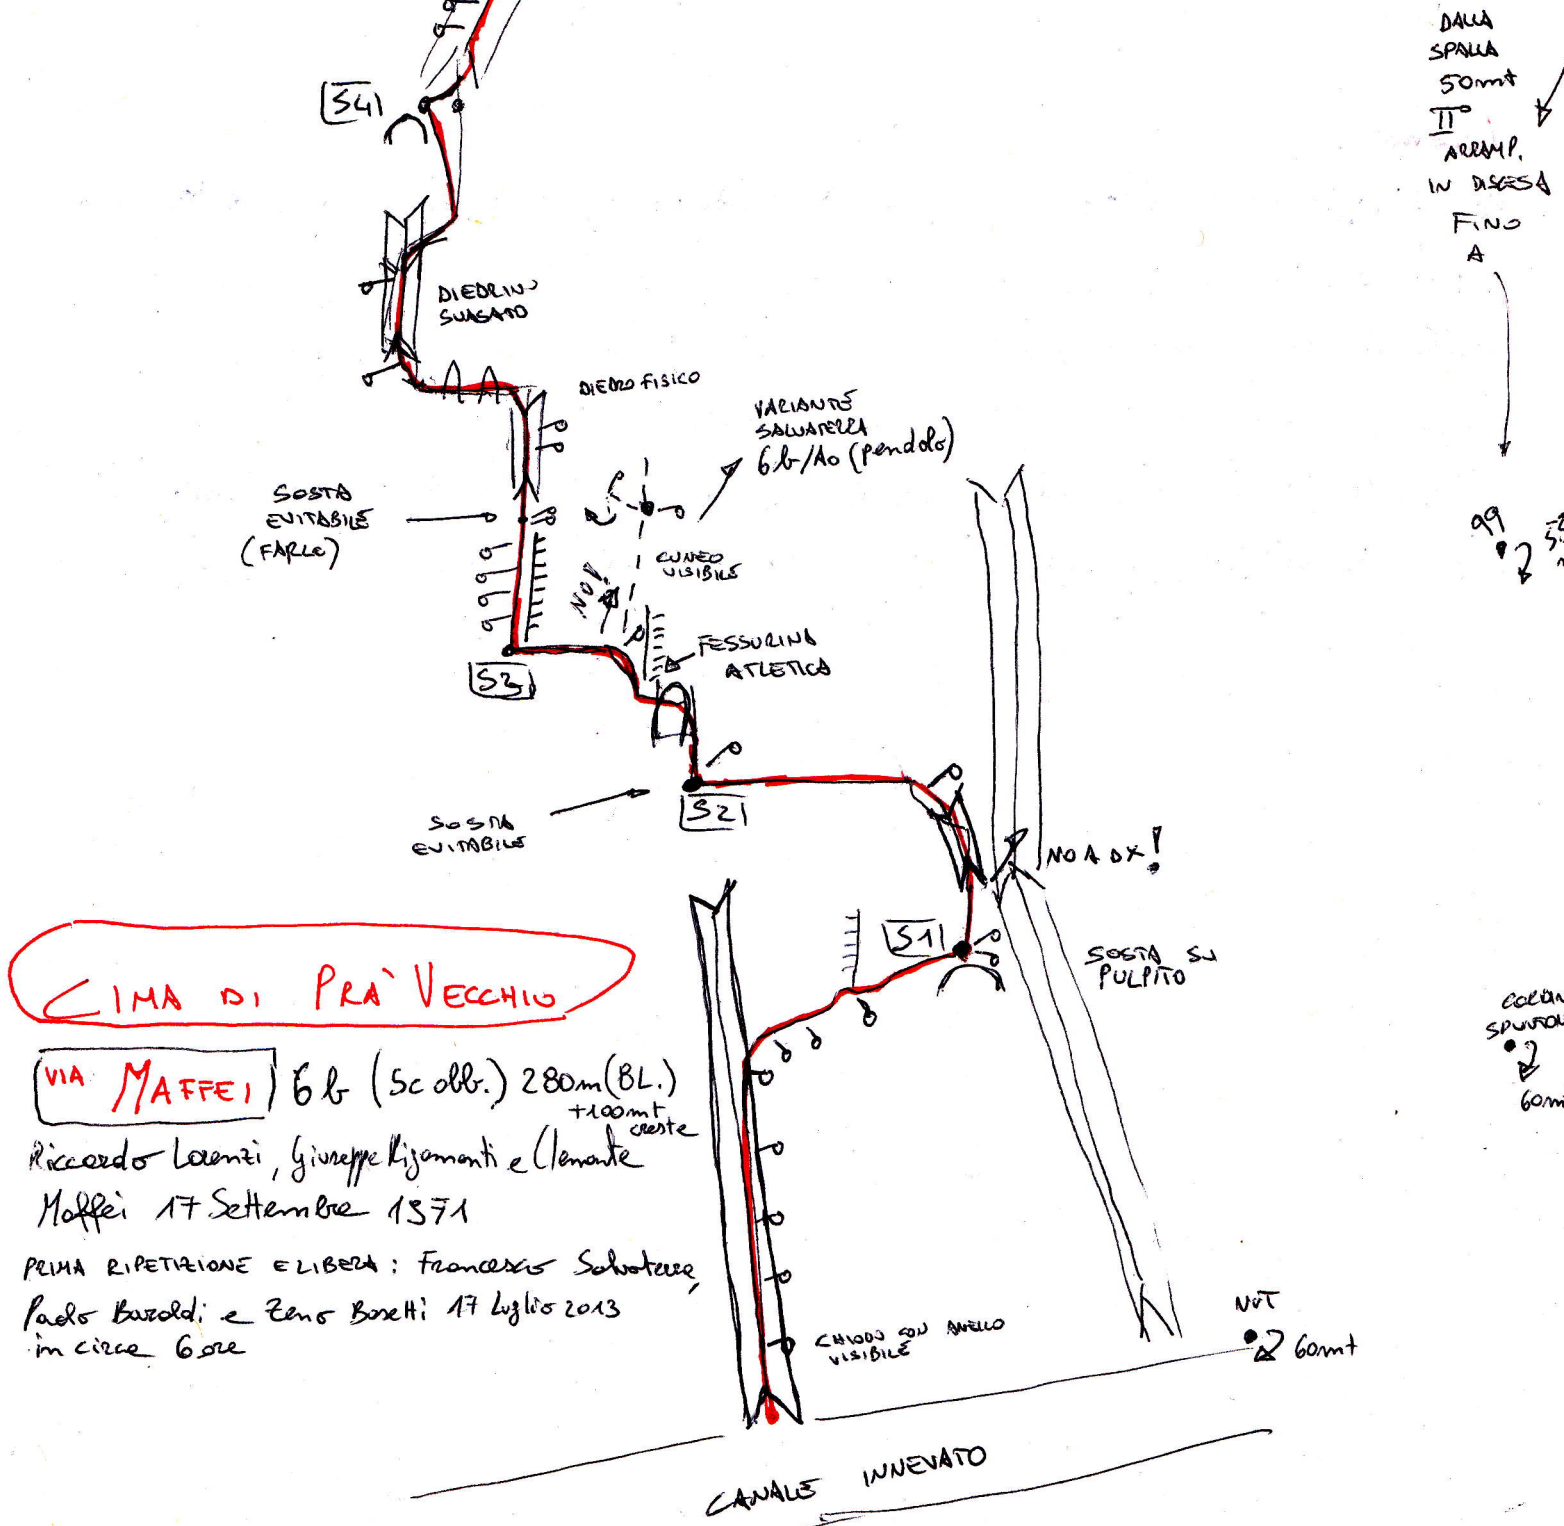

- L1 20m 6b
- L2 5c+ 20m
- L3 6c+ 20m
- L4 6b 50m
- L5 5c 45m
- L6 5b 30m
- L7 IV 40m
- L8 IV+ 40m
- L9 +100m II°-III°

**CIMA DI PRA' VECCHIO**

VIA MAFFEI 6b (5c obl.) 280m (BL.) +100mt creste

Riccardo Lorenzi, Giuseppe Lijamanti e Clemente Maffei 17 Settembre 1971

PRIMA RIPETIZIONE ELIBERA: Francesco Sabotzer, Paolo Baroldi e Zeno Boretti 17 Luglio 2013 in circa 6 ore

CANALE INNEVATO