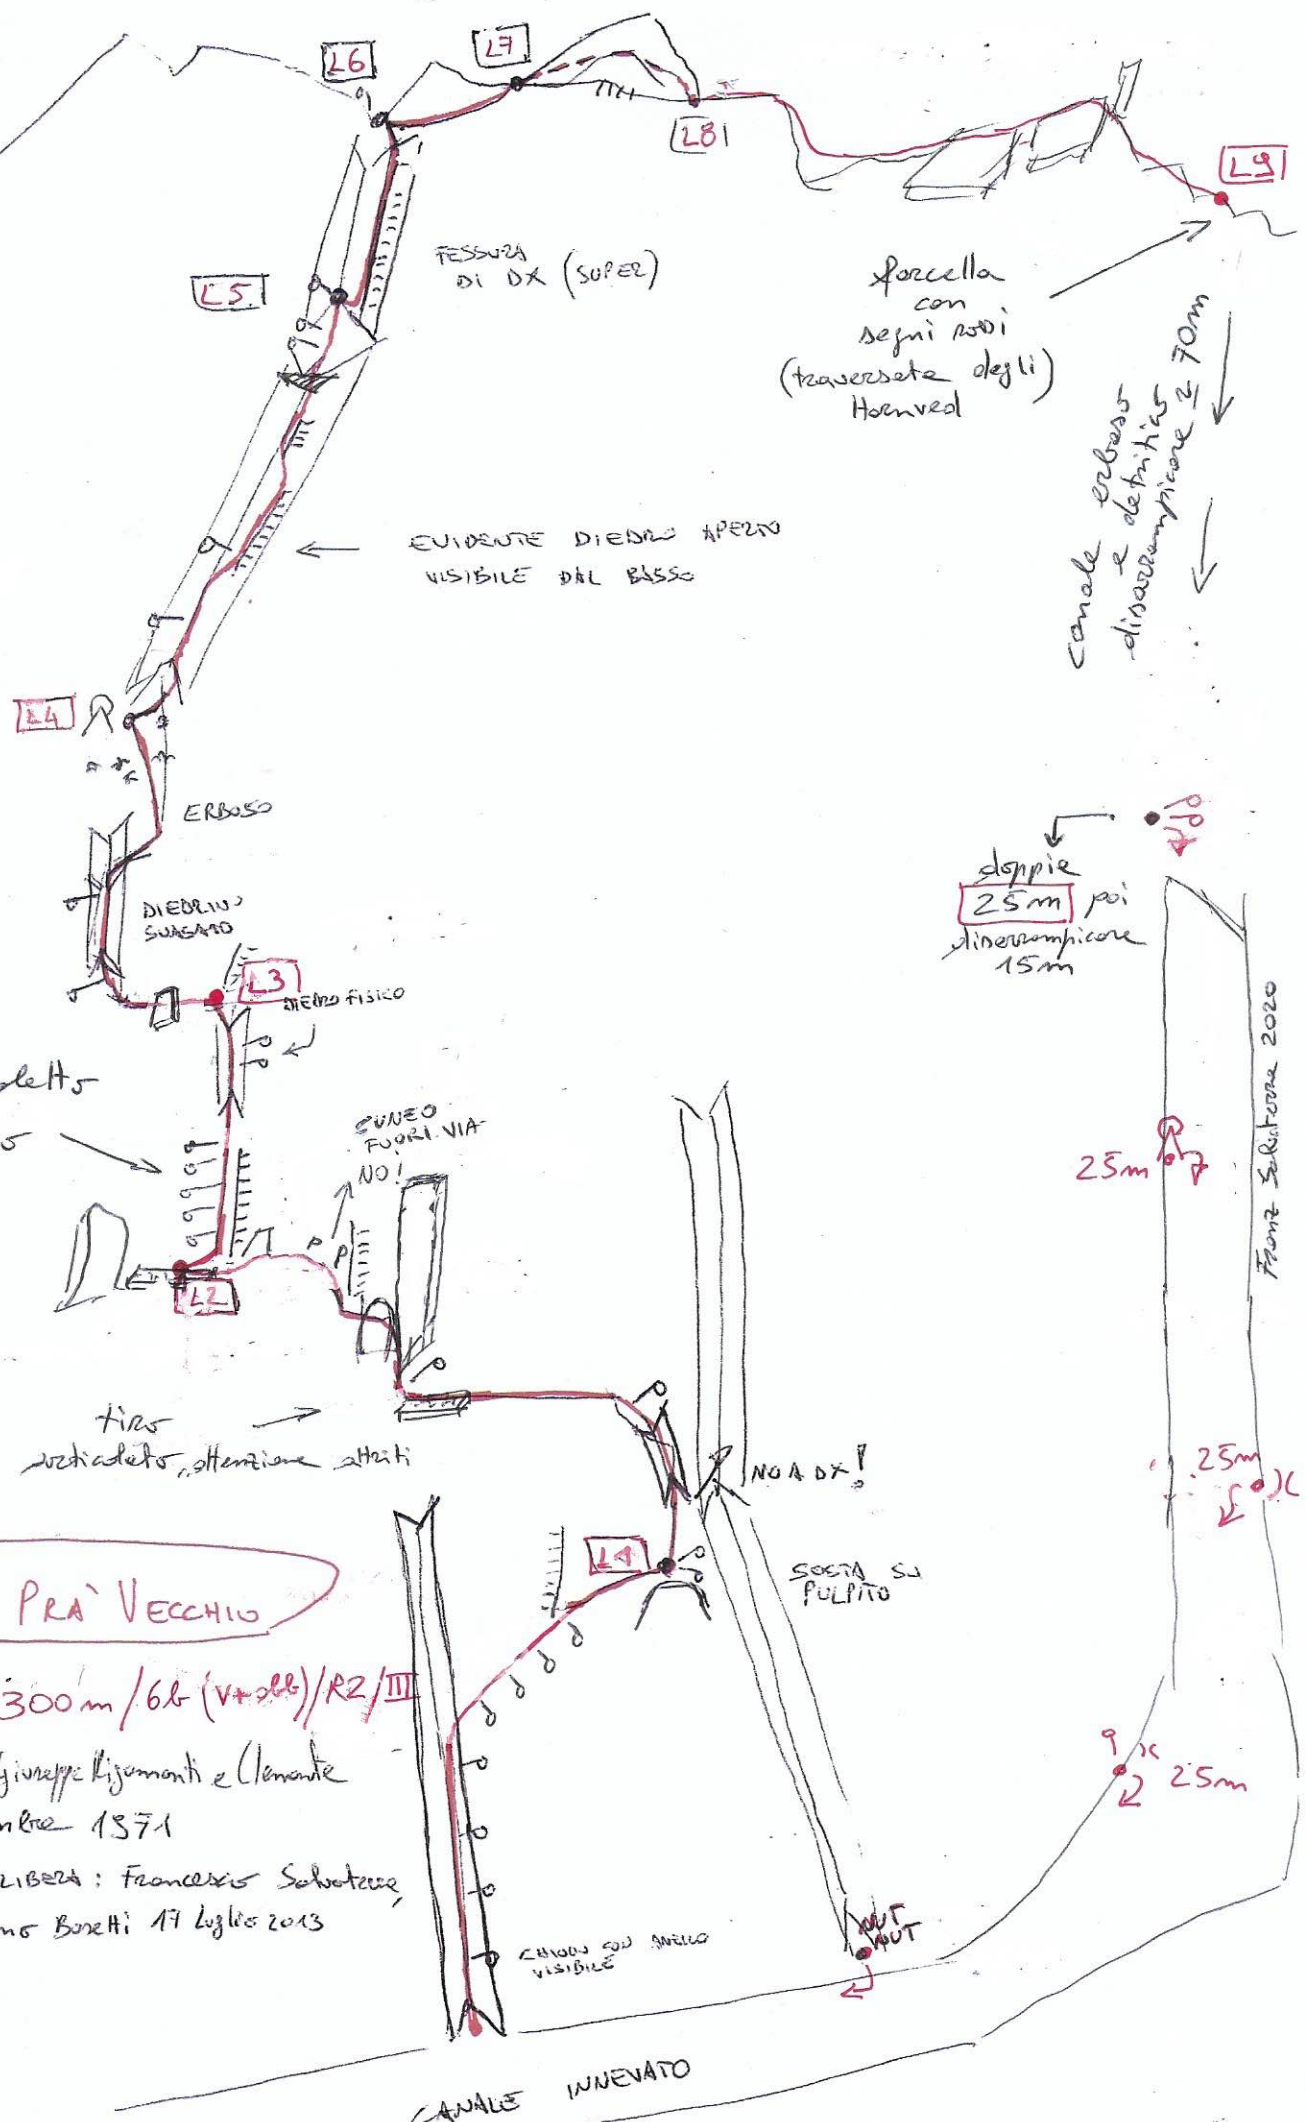

- L1 6b 40m
- L2 6a 30m
- L3 6b 20m
- L4 6a 25m
- L5 VI- 40m
- L6 V 30m
- L7 IV- 40m
- L8 IV 40m
- L9 I 50m

1° TIPO DI CRESTA
A DX DEL FILO

11° TIPO A SX

CIMA DI PRA' VECCHIO

VIA MAFFEI 300m / 6b (V+2b) / R2 / III