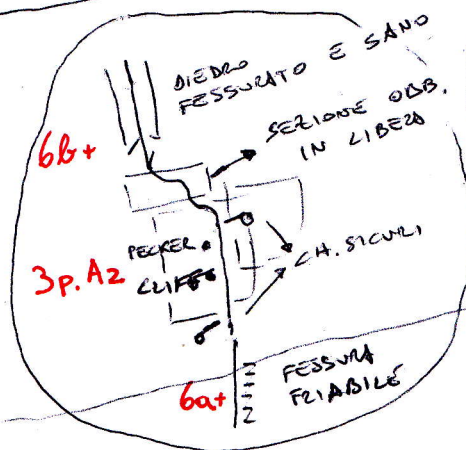

5 50m

"PALATI FINI"

Gola del Limarò, parete GIUNGLA.
270 m 6b+/A2 (classic style)

5+ 45m

6a+ 25m

5 20m

6b+/A2 35m

6a 30m

(DA APPREZZARE)

RAMPA

6a 30m

5+ 35m

BOSCO FITTO CON EDERA