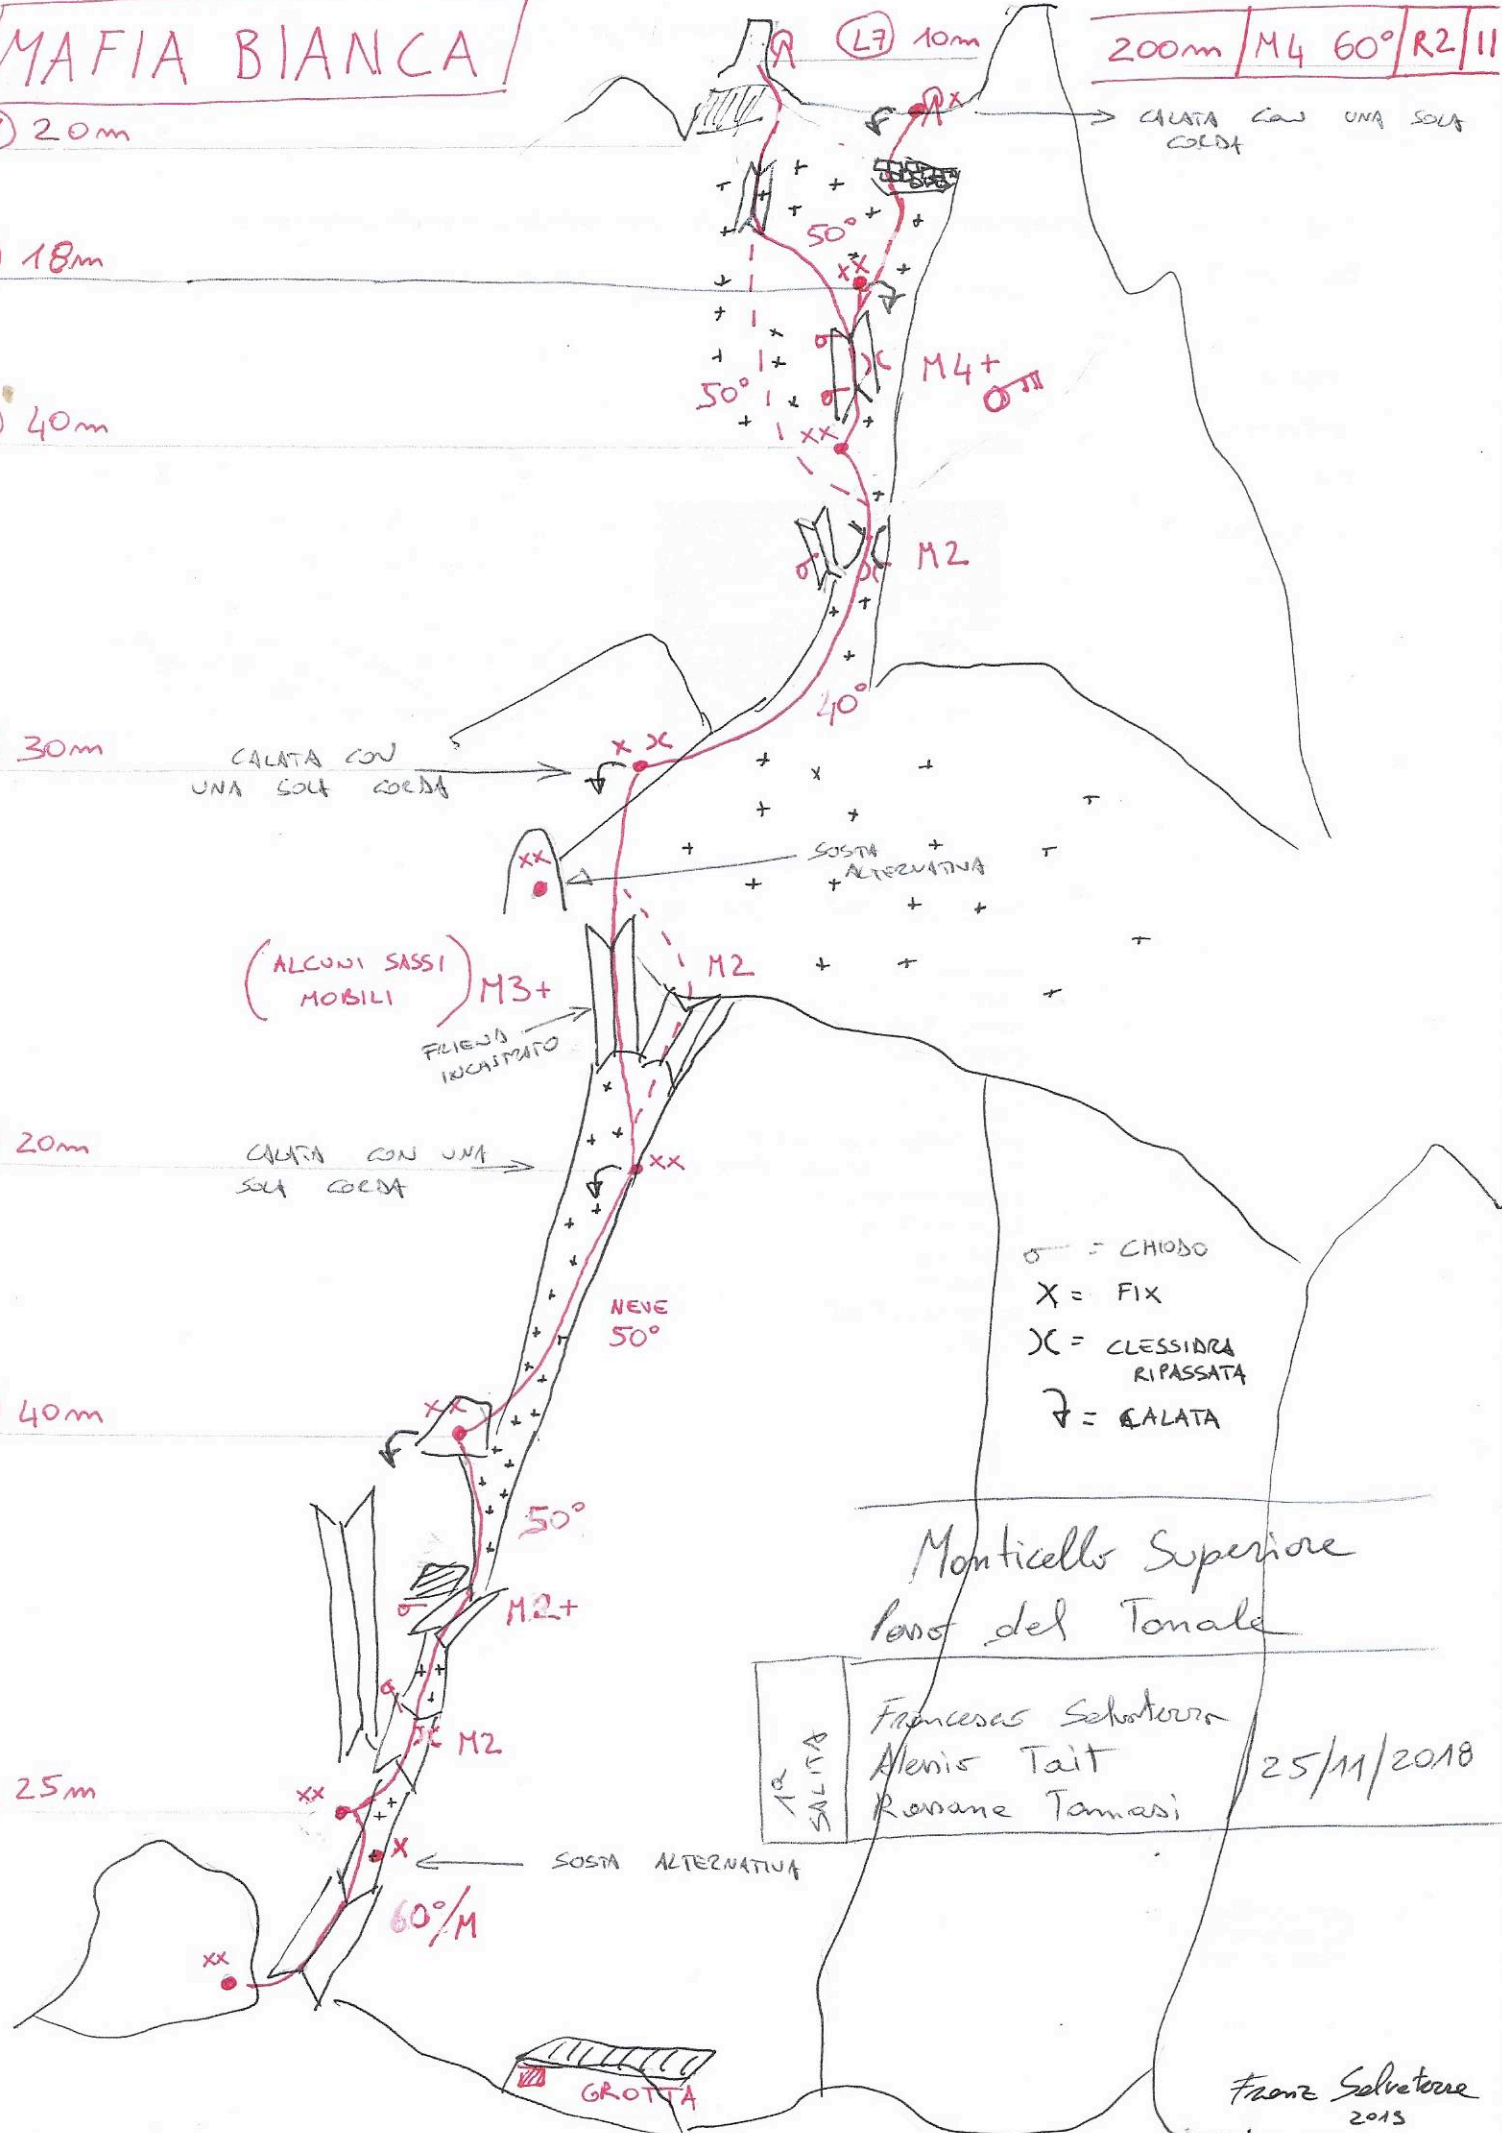

MAFIA BIANCA

200m / M4 60° / R2 / II

(L7) 20m

(L6) 18m

(L5) 40m

(L4) 30m

(L3) 20m

(L2) 40m

(L1) 25m

- = CHIODO
- X = FIX
- XX = CLESSIDRA RIPASSATA
- f = CALATA

Monticello Superiore
Parco del Tonale

Francesca Selvetore
Arenis Tait
Romano Tomasi
25/11/2018

Franz Selvetore
2013