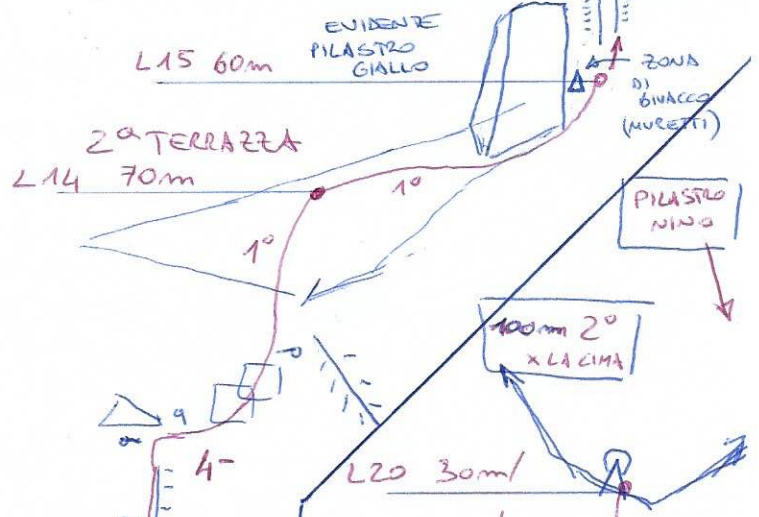

PUNTA PENIA

Via Tomasson

1^a TERRAZZA
P₀ LF 45m

CHIODI PRECARI
FUORI VIA!

L18 25m
CALA LA PENIENZA

FRONTE Settembre 2013