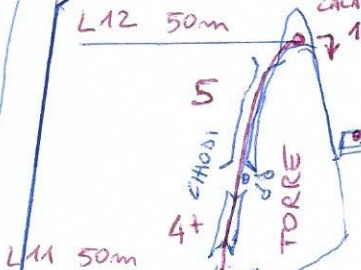

PUNTA PENIA

Via Tomasson

1^a TERRAZZA
P₀ LF 45m

CHIODI PRECARI
FUORI VIA!

L18 25m
CALA LA PENIENZA

FRONTE Settembre 2013