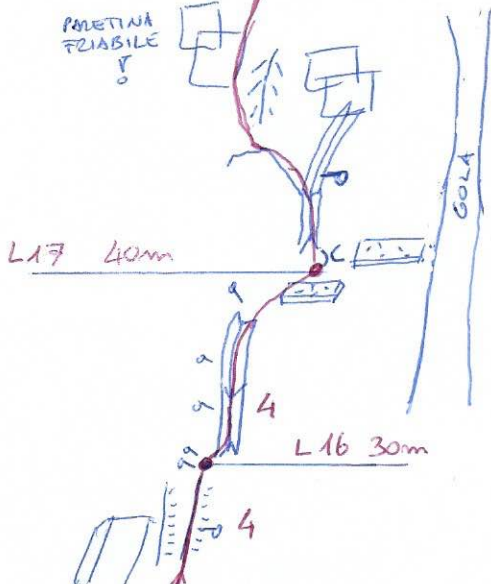

PUNTA PENIA

Via Tomasson

1^a TERRAZZA
P₀ LF 45m

CHIODI PRECARI
FUORI VIA!

L18 25m
CALA LA PENIENZA

FRONTE Settembre 2013