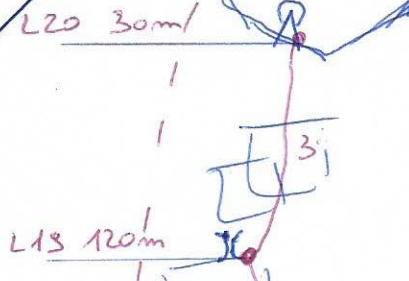

PUNTA PENIA

Via Tomasson

1^a TERRAZZA
P₀ LF 45m

CHIODI PRECARI
FUORI VIA!

L18 25m
CALA LA PENIENZA

FRONTE Settembre 2013