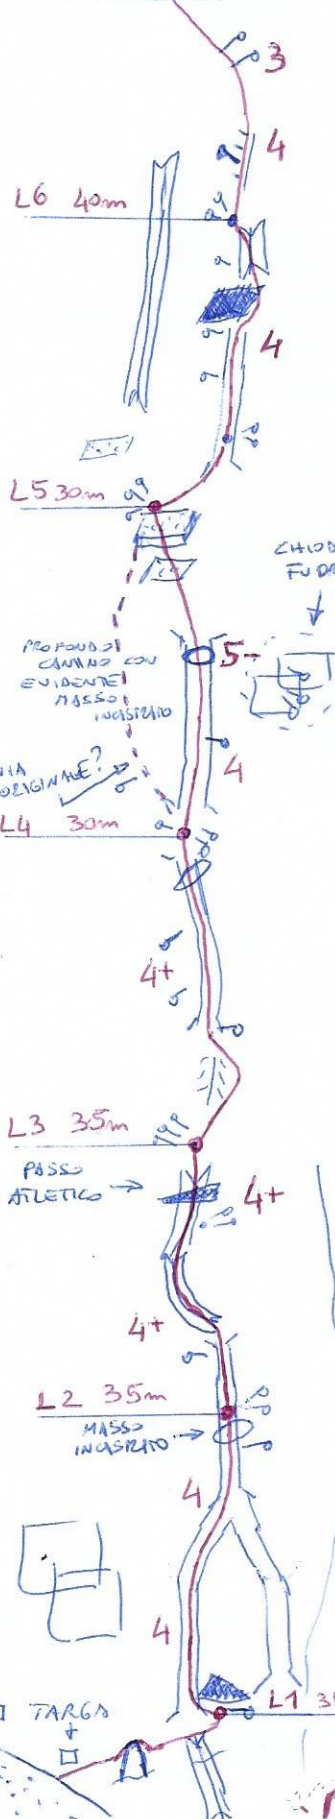

PUNTA PENIA

Via Tomasson

1^a TERRAZZA
P₀ LF 45m

CHIODI PRECARI
FUORI VIA!

L18 25m
CALA LA PENIENZA

FRONTE Settembre 2013