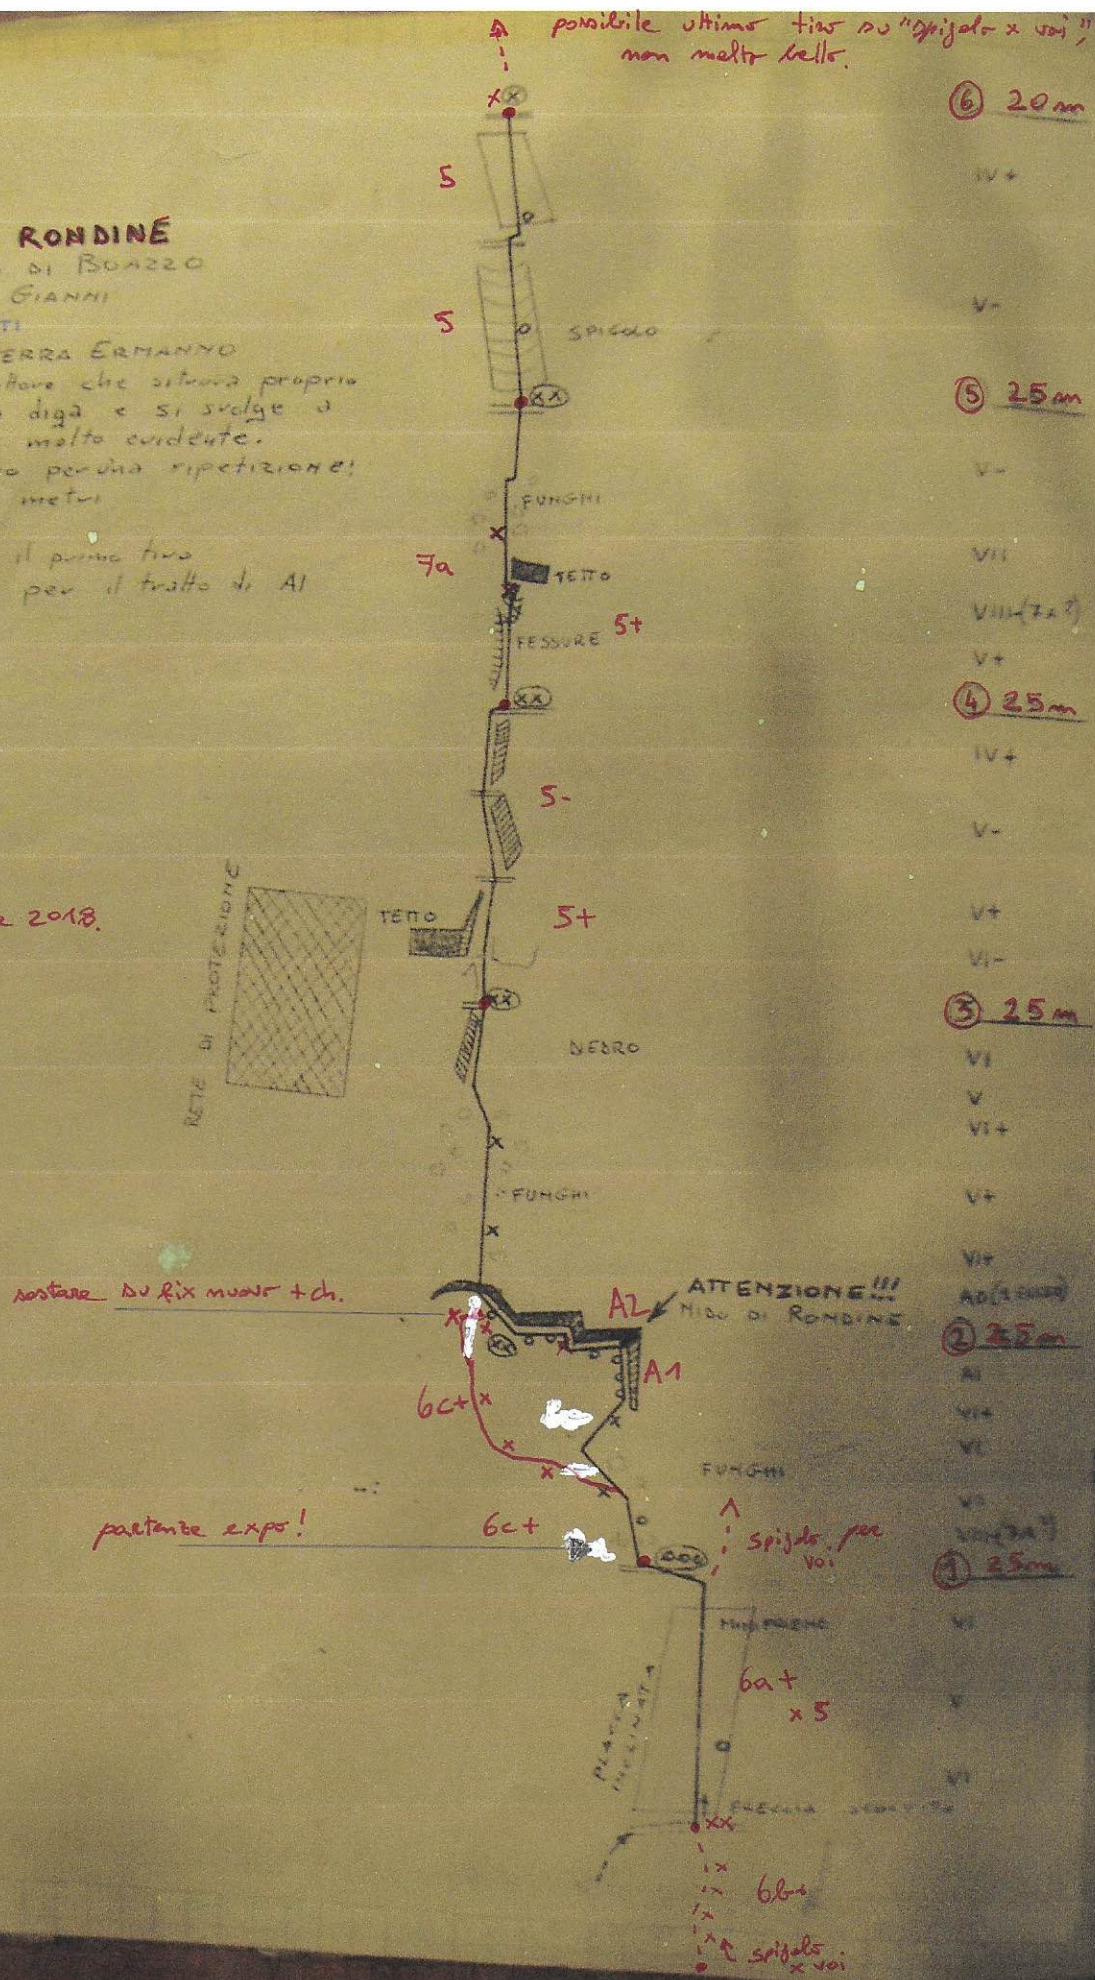

# NIDO DI RONDINE

SCOPPIO DI BUZZO  
 SALITA BERTA GIANNI  
 S.P. PTTI  
 SALVATERRA ERMANNIO

La via sale sul settore che si trova proprio sopra la casa della diga e si svolge a destra della rete molto evidente.  
 Materiale necessario per una ripetizione:  
 \* 2 Corde 50-60 metri  
 \* Alcuni friends  
 \* 2 Munificend per il primo tiro  
 \* Il chiodo necessario per il tratto di A1 sono in loco

## AGENDA:

- x Sp.t
- o Chiodo
- Sosta
- Funghi

Vaciente al 25 tirs  
 N. Castagna, F. Salvaterra 2018.

- (6) 20m
- IV+
- V-
- (5) 25m
- V-
- FUNGHI
- VII
- VIII(7a?)
- V+
- (4) 25m
- IV+
- V-
- V+
- 5+
- V+
- VI-
- (3) 25m
- VI
- V
- VI+
- V+
- VI+
- AD(3000)
- (2) 25m
- VI+
- VI
- VI
- (1) 25m
- VI
- V
- VI
- 6a+ x 5
- 6b+
- spigolo x voi